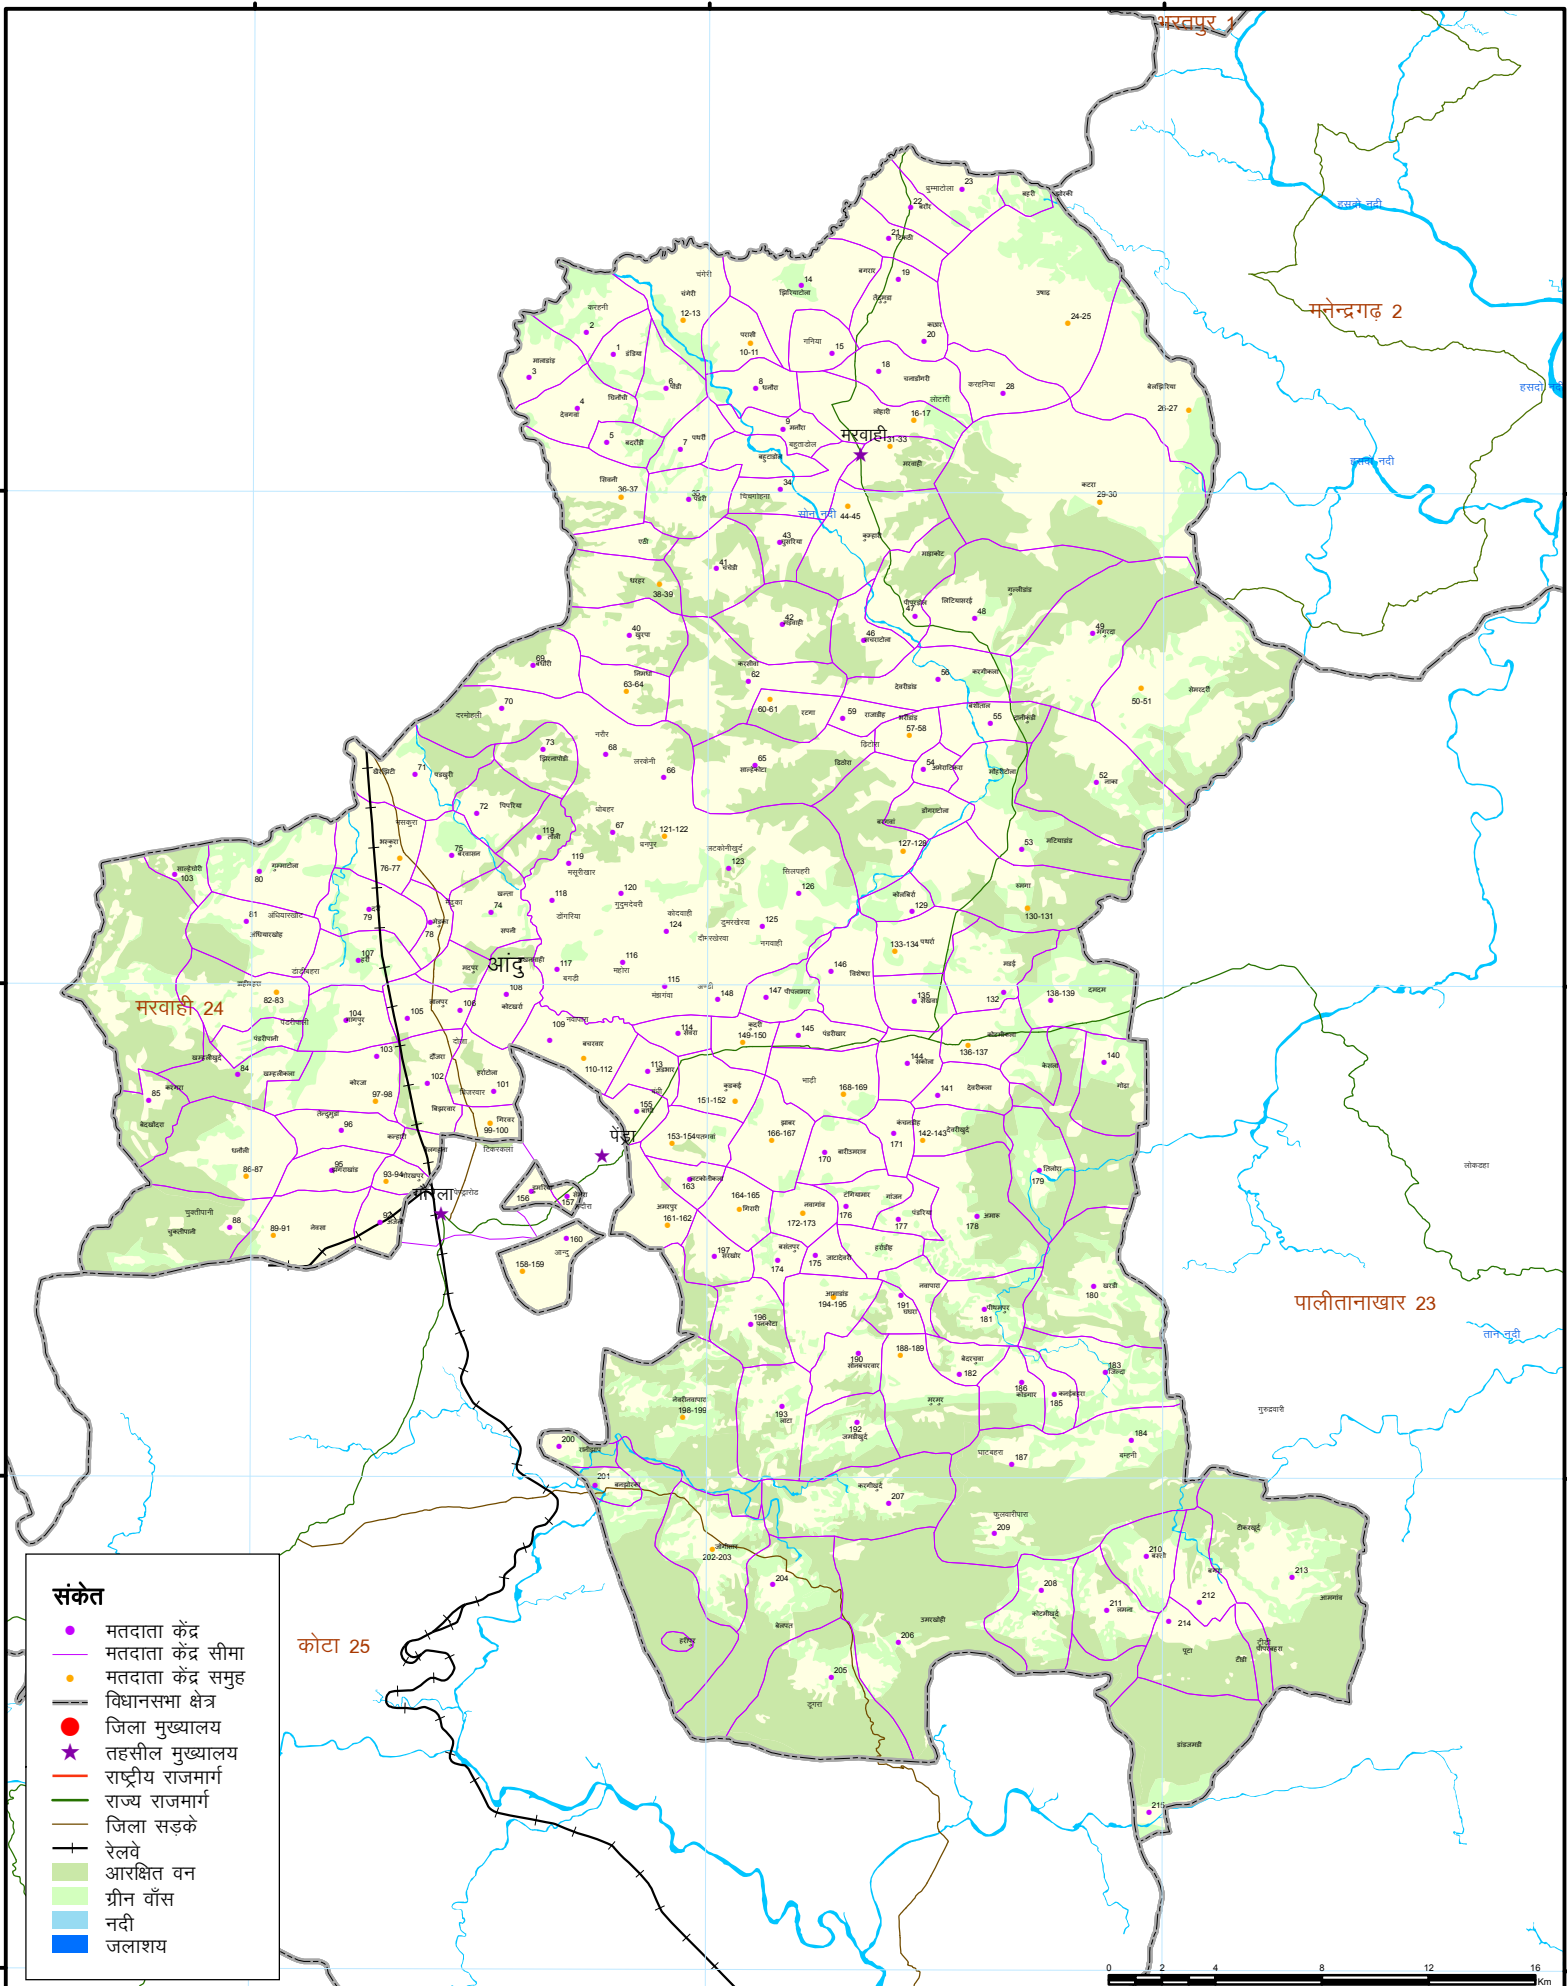

विधानसभा क्षेत्र मरवाही 24

81°50'0"E

82°0'0"E

82°10'0"E

23°0'0"N

23°0'0"N

22°50'0"N

22°50'0"N

22°40'0"N

22°40'0"N

22°30'0"N

22°30'0"N

81°50'0"E

82°0'0"E

82°10'0"E

संकेत

- मतदाता केंद्र
- मतदाता केंद्र सीमा
- मतदाता केंद्र समूह
- विधानसभा क्षेत्र
- जिला मुख्यालय
- ★ तहसील मुख्यालय
- राष्ट्रीय राजमार्ग
- राज्य राजमार्ग
- जिला सड़के
- रेलवे
- आरक्षित वन
- ग्रीन बॉस
- नदी
- जलाशय

कोटा 25

भरतपुर 1

मनेन्द्रगढ़ 2

पालीतानाखार 23